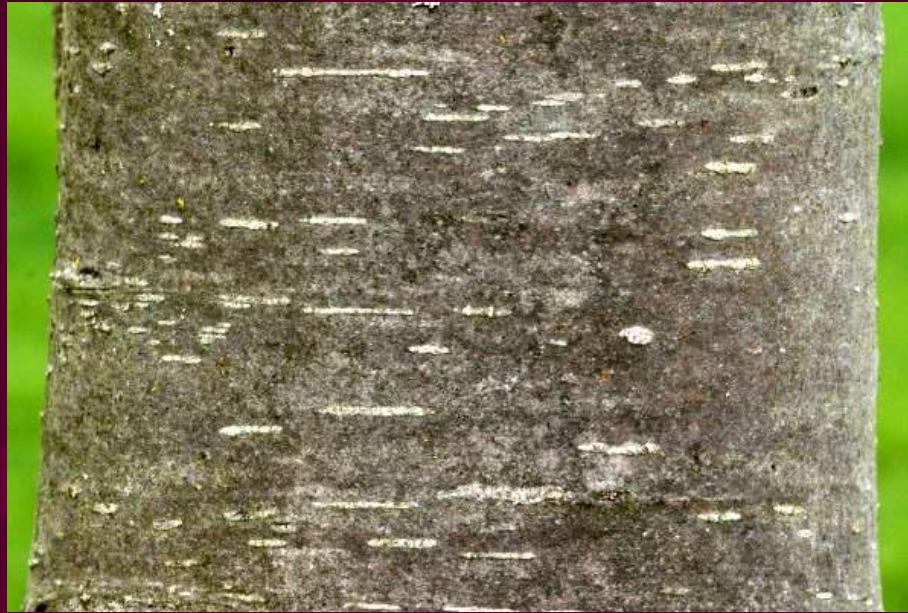

# Aktivnosti učenika

- Pregledavanjem slajdova i čitanjem opisa u bilježnici skicirati list, zimski izbojak, plod i cvijet
- Uz crtež naznačiti strelicom najvažnije karakteristike
- Definirati prepoznatljive karakteristike
- Odgovoriti na pitanja
- Pogledaj filmove na poveznicama
- Isprešati herbarijski primjerak

# Kora

(fotografija preuzeta s: <https://www.commanster.eu/Commanster/Plants/Trees/Trees/Sorbus.aucuparia.html> 22.01.2021.)

- Oko 5 mm debela, glatka, sjajna s poprečnim lenticelama
- Sivozelena do tamnosiva
- U starosti crna i uzdužno izbrazdana
- <https://www.youtube.com/watch?v=jAnVLm8819Y>